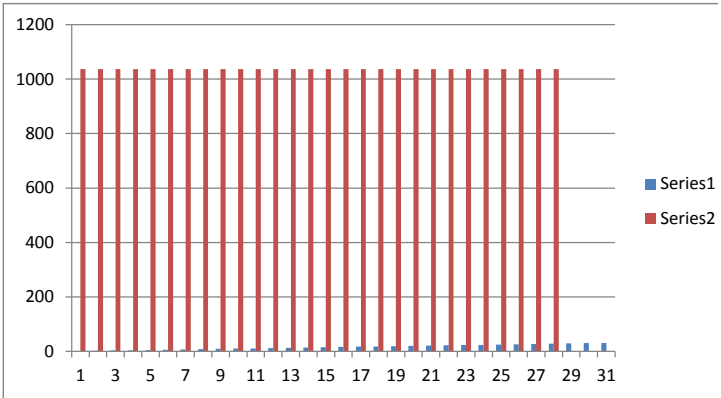

2o MES: FEBRERO DE 2026		
DIA	LECTURA INICIAL: 21,683,904.0	
	LECTURA DIARIA	VOLUMEN DESCARGADO (M3)
1	21,684,941.0	1,037.0
2	21,685,978.0	1,037.0
3	21,687,015.0	1,037.0
4	21,688,052.0	1,037.0
5	21,689,089.0	1,037.0
6	21,690,126.0	1,037.0
7	21,691,163.0	1,037.0
8	21,692,200.0	1,037.0
9	21,693,237.0	1,037.0
10	21,694,274.0	1,037.0
11	21,695,311.0	1,037.0
12	21,696,348.0	1,037.0
13	21,697,385.0	1,037.0
14	21,698,422.0	1,037.0
15	21,699,459.0	1,037.0
16	21,700,496.0	1,037.0
17	21,701,533.0	1,037.0
18	21,702,570.0	1,037.0
19	21,703,607.0	1,037.0
20	21,704,644.0	1,037.0
21	21,705,681.0	1,037.0
22	21,706,718.0	1,037.0
23	21,707,755.0	1,037.0
24	21,708,792.0	1,037.0
25	21,709,829.0	1,037.0
26	21,710,866.0	1,037.0
27	21,711,903.0	1,037.0
28	21,712,940.0	1,037.0
29		
30		
31		

VOLUMEN DESCARGADO (M3)	29,036.0
--------------------------------	----------

VOLUMEN DESCARGADO (LPS)	12.00
---------------------------------	-------