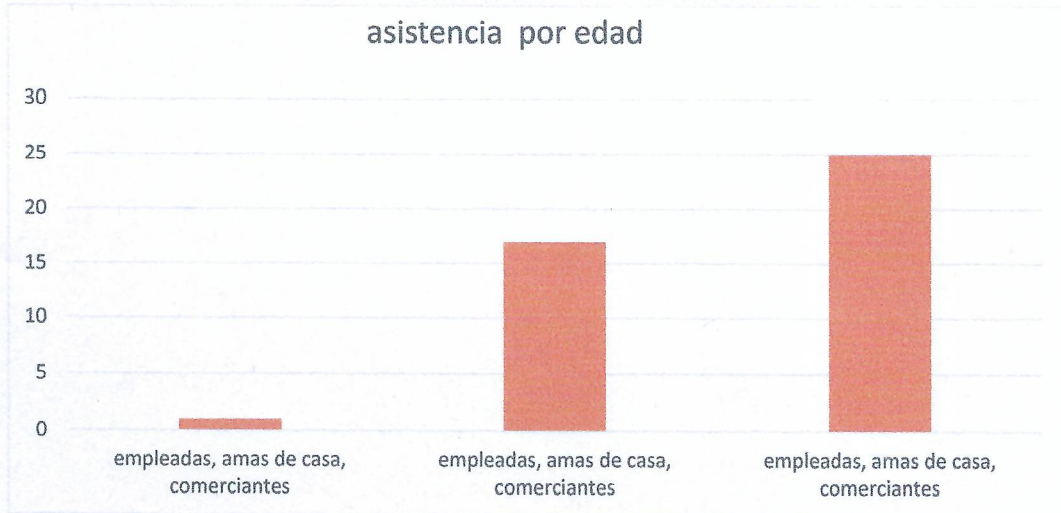

SOMBRETE
H. AYUNTAMIENTO 2024-2027
¡LLEGÓ LA TRANSFORMACIÓN!
INMUSO

taller de sanación espiritual- historias que renacen - conmemoración 8M 10/03/26

rango de edades	ocupación	asistencia por edad
19- 21 años	empleadas, amas de casa, comerciantes	1
22- 41 años	empleadas, amas de casa, comerciantes	17
42- 61 años	empleadas, amas de casa, comerciantes	25