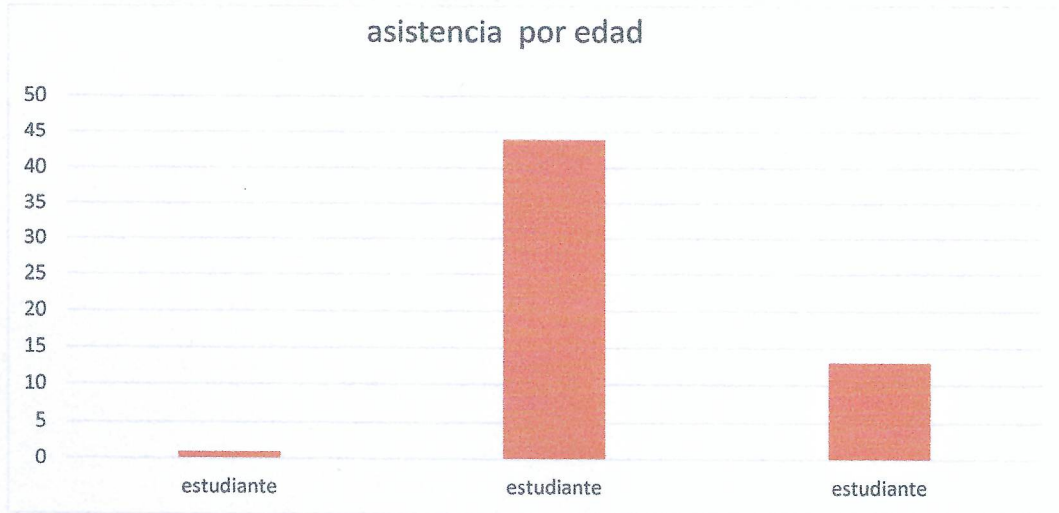

café literario - nuestra voz tambien cuenta - preparatoria Adolfo lopez mateos Col. Hidalgo 12/03/26

rango de edades	ocupación	asistencia por edad
16 años	estudiante	1
17 años	estudiante	44
18 años	estudiante	13